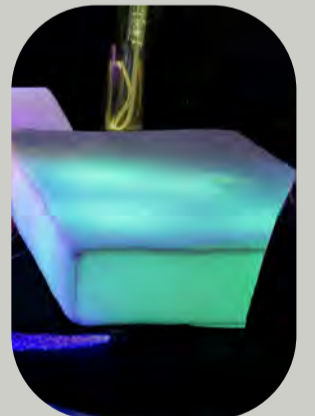

スヌーズレンテントセット

スヌーズレン (Snoezelen) は、オランダで生まれた多感覚空間です。特別に設計された空間を利用して、光、音、触感、香りなどの感覚を刺激することで、リラックスや心地よい状態を促し、心身の健康を向上させることを目的としています。このアプローチは、特別なニーズを持つ人々のためのシステムとして開発されました。しかし、本質的には誰にとっても心地よく自律神経を整えるのに効果的なものです。

SENSORY
INTERIOR
Made in Japan

オリジナルバブルチューブ

次々と変わる色に変化や泡の動きをぼんやりと見続ける。それだけで、いつの間にかリラックスしてきます。

ポータブル光ファイバー (ハンディファイバー)

さざなみ
漣のように変化していく光は飽きることなく見続けることができます。光を手にとって自由に扱うことができます。

光るマットレス

安全性抜群の快適なマットレス。柔らかな光に包まれることの心地よさはまるで異世界にいる感覚に陥ることができます。

センソリーテント

組み立てが簡単で、高い遮光性がありどこでも暗室が作れます。簡単に収納することもできます。

・オリジナルバブルチューブ	(W550×D550×H1500 or1150)	¥ 440,000 (税抜)
・光るマットレス	(W1000×D550×H160)	¥ 100,000 (税抜)
・ポータブル光ファイバー (ハンディファイバー)	(長さ 2000mm チューブの本数 25 本) (長さ 1500mm チューブの本数 18 本)	¥ 70,000 (税抜) ¥ 35,000 (税抜)
・センソリーテント	(W2000×D2000×H2000)	¥ 110,000 (税抜)
・テントセット		¥ 720,000 (税抜)