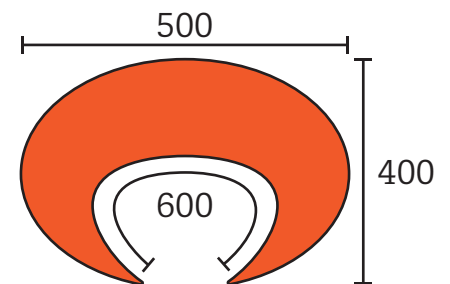

## L サイズ

素材	布地：ポリエステル 100%
サイズ	W700mm×D500mm（内径 850mm） 内側にゴム可使用されているため伸び縮みします。
重さ	815g

## M サイズ

素材	布地：ポリエステル 100%
サイズ	W500mm×D450mm（内径 750mm） 内側にゴム可使用されているため伸び縮みします。
重さ	530g

## S サイズ

素材	布地：ポリエステル 100%
サイズ	W500mm×D400mm（内径 600mm） 内側にゴム可使用されているため伸び縮みします。
重さ	390g