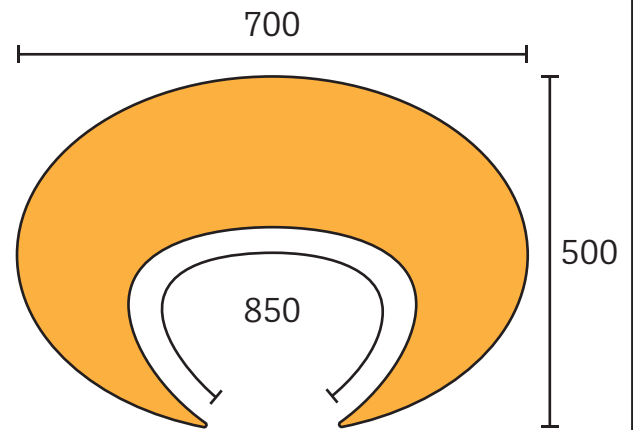

## L サイズ

素材	布地：ポリエステル 100%
サイズ	W700mm×D500mm（内径 850mm） 内側にゴム可使用されているため伸び縮みします。
重さ	815g

## M サイズ

素材	布地：ポリエステル 100%
サイズ	W500mm×D450mm（内径 750mm） 内側にゴム可使用されているため伸び縮みします。
重さ	530g

## S サイズ

素材	布地：ポリエステル 100%
サイズ	W500mm×D400mm（内径 600mm） 内側にゴム可使用されているため伸び縮みします。
重さ	390g