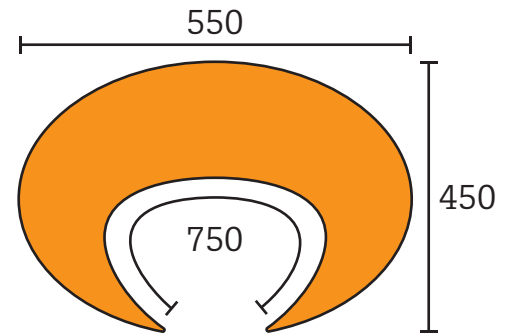

## L サイズ

素材	布地：ポリエステル 100%
サイズ	W700mm×D500mm（内径 850mm） 内側にゴム可使用されているため伸び縮みします。
重さ	815g

## M サイズ

素材	布地：ポリエステル 100%
サイズ	W500mm×D450mm（内径 750mm） 内側にゴム可使用されているため伸び縮みします。
重さ	530g

## S サイズ

素材	布地：ポリエステル 100%
サイズ	W500mm×D400mm（内径 600mm） 内側にゴム可使用されているため伸び縮みします。
重さ	390g